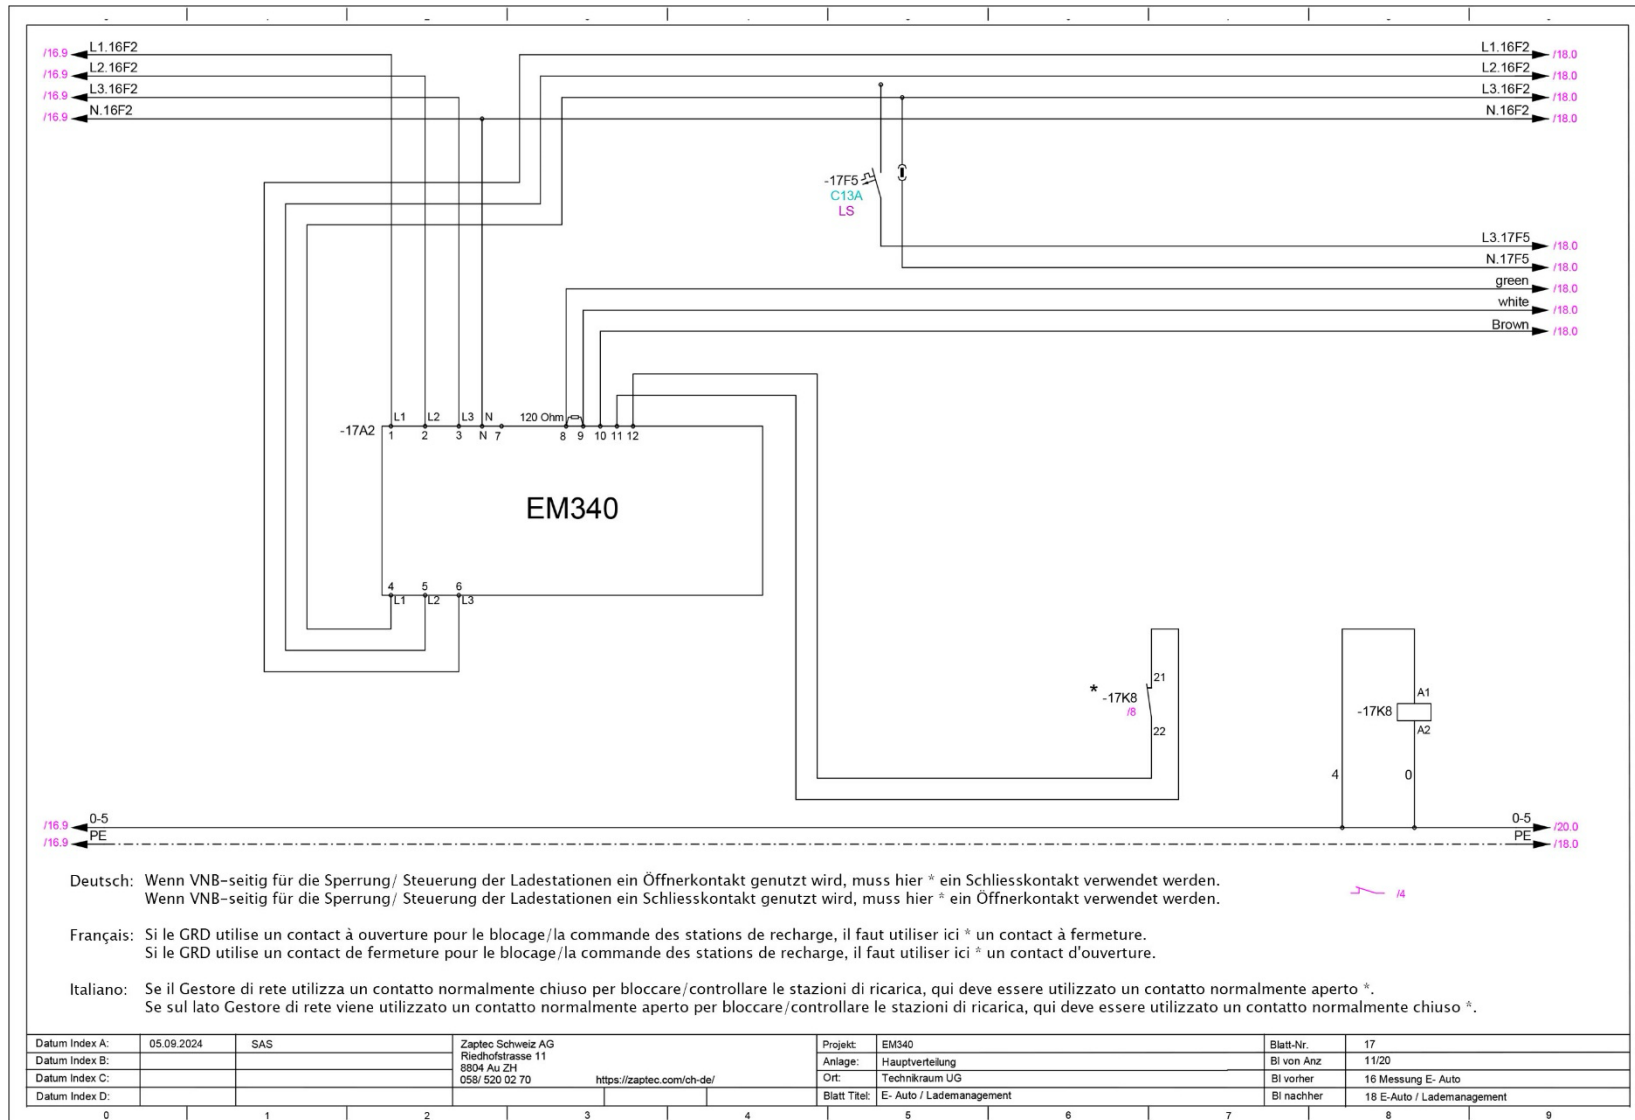

Stromlaufschemata – Zaptec Sense Carlo Gavazzi Direktmessung - Verdrahtung

Schéma électrique - Zaptec Sense Carlo Gavazzi mesure directe

Schema di circuito - Misura diretta Zaptec Sense Carlo Gavazzi

Stromlaufscheema – Zaptec Sense Carlo Gavazzi Direktmessung - Verdrahtung

Schéma électrique - Zaptec Sense Carlo Gavazzi mesure directe

Schema di circuito - Misura diretta Zaptec Sense Carlo Gavazzi